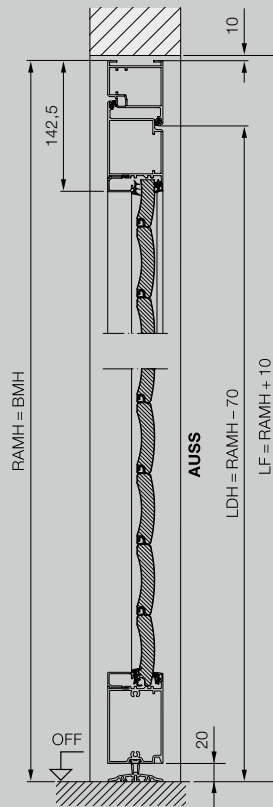

Странична врата с блок-каса

Монтаж в отвора, отваряща се навътре