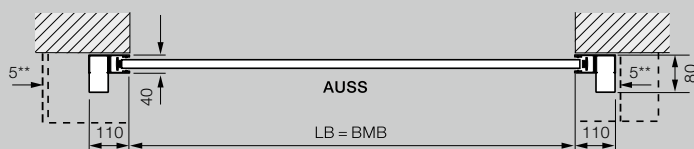

Вътрешна ролетна врата

Монтаж в отвора, изглед отвътре

Размери за вътрешна и външна ролетна врата

Височина на светлия отвор (LH)	3100																						
	3000																						
	2875																						
	2750																						
	2675																						
	2625																						
	2500																						
	2375																						
	2250																						
	2125																						
	2000																						
	1800																						
	1600																						
		1000	1250	1500	1750	1900	2000	2250	2500	2750	3000	3250	3500	3750	4000	4250	4500	4750	5000				
	Ширина на светлия отвор (LB)																						

Размерите са в мм

Външна ролетна врата

Монтаж пред отвора, изглед от външната страна

Разяснения

BMB	Размер за поръчка – ширина
BMH	Размер за поръчка – височина
LB	Ширина на светлия отвор
LH	Височина на светлия отвор
LDB	Ширина на светлия отвор за преминаване
LDH	Височина на светлия отвор за преминаване
RAMB	Външни размери на рамката – Ширина
RAMH	Външни размери на рамката – Височина
EBT	Монтажна дълбочина
S	Необходимост от шурц
SBH	Височина на допълнителната бленда за шурца
OFF	Горен кант на готовия под
AUSS	отвън