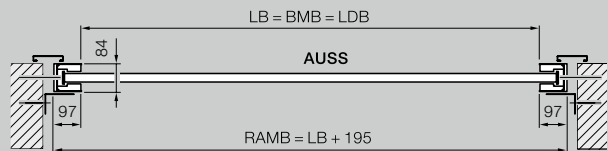

Автоматична врата, прибираща се под тавана

Монтаж съсно в отвора с бледа 95

Разяснения

BMB	Размер за поръчка – ширина
BMH	Размер за поръчка – височина
LB	Ширина на светлия отвор
LH	Височина на светлия отвор
LDB	Ширина на светлия отвор за преминаване
LDH	Височина на светлия отвор за преминаване
LMB	Размери на светлия отвор в стената – Ширина
RAMB	Външни размери на рамката – Ширина
RAMH	Външни размери на рамката – Височина
LE	Монтажна дълбочина с автоматично задвигване
S	Необходимост от шурц
OFF	Горен кант на готовия под
AUSS	отвън

**Необходимо място
от страни** 102 mm

**Клас съпротивление
срещу вятър**
Ширина на вратата
до 3000 mm Клас 3
Ширина на вратата
до 3500 mm Клас 2

**Устойчивост
на проливен дъжд** Клас 2