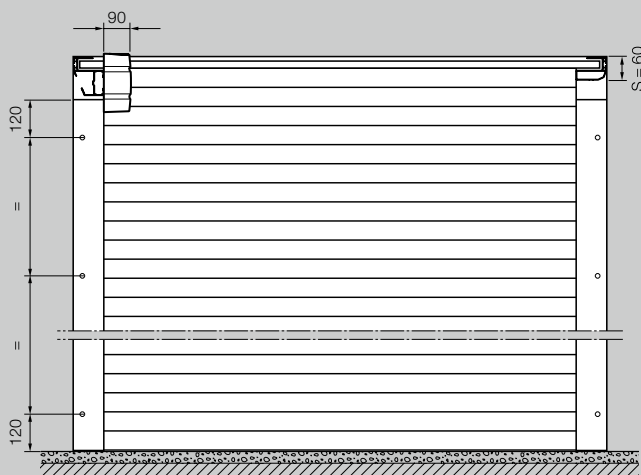

АВТОМАТИЧНА ВРАТА, ПРИБИРАЩА СЕ ПОД ТАВАНА ROLLMATIC OD: РАЗМЕРИ И МОНТАЖНИ ДАННИ

Автоматична врата, прибираща се под тавана
Монтаж зад отвора, изглед от външната страна