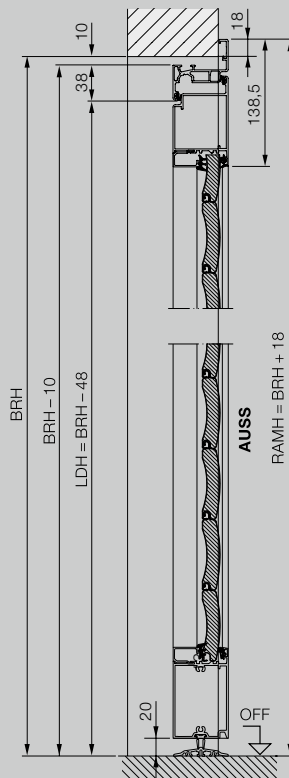

Размерите са в мм

Външна ролетна врата

Монтаж пред отвора, изглед от външната страна

Разяснения

BMB	Размер за поръчка – ширина
BMH	Размер за поръчка – височина
LB	Ширина на светлия отвор
LH	Височина на светлия отвор
LDB	Ширина на светлия отвор за преминаване
LDH	Височина на светлия отвор за преминаване
RAMB	Външни размери на рамката – Ширина
RAMH	Външни размери на рамката – Височина
EBT	Монтажна дълбочина
S	Необходимост от шурц
SBH	Височина на допълнителната бленда за шурца
OFF	Горен кант на готовия под
AUSS	отвън

Височина на светлия отвор (LH)	3000											
	2875											
	2750											
	2625											
	2500											
	2375											
	2250											
	2125											
	2000											
	1875											
	1700											
	1000	1250	1500	1750	2000	2250	2500	2750	3000	3250	3500	
	Ширина на светлия отвор (LB)											

Вътрешен ограничител, отваряща се навътре

Странична врата с ъглова каса

Външен ограничител, отваряща се навън

Разяснения

BRB	Модулен размер – ширина
BRH	Модулен размер – височина
BMB	Размер за поръчка – ширина
BMH	Размер за поръчка – височина
LDB	Ширина на светлия отвор за преминаване
LDH	Височина на светлия отвор за преминаване
LF	Окончателни размери на светлия отвор
RAMB	Външни размери на рамката – Ширина
RAMH	Външни размери на рамката – Височина
OFF	Горен кант на готовия под
AUSS	отвън