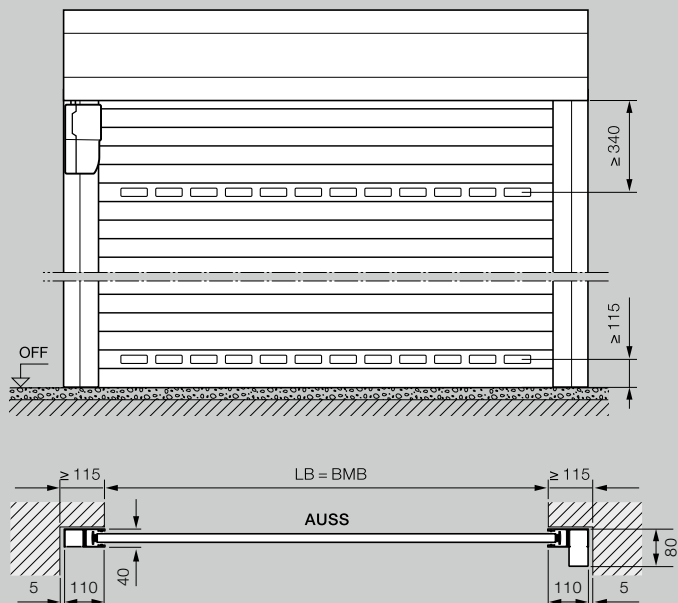

ГАРАЖНА РОЛЕТНА ВРАТА ROLLMATIC: РАЗМЕРИ И МОНТАЖНИ ДАННИ

Вътрешна ролетна врата

Монтаж зад отвора, изглед от външната страна

Вътрешна ролетна врата

Монтаж в отвора, изглед отвътре

Размери за вътрешна и външна ролетна врата

Височина на светлия отвор (LH)	3100																						
	3000																						
	2875																						
	2750																						
	2675																						
	2625																						
	2500																						
	2375																						
	2250																						
	2125																						
	2000																						
	1800																						
	1600																						
		1000	1250	1500	1750	1900	2000	2250	2500	2750	3000	3250	3500	3750	4000	4250	4500	4750	5000				
	Ширина на светлия отвор (LB)																						

Размерите са в мм