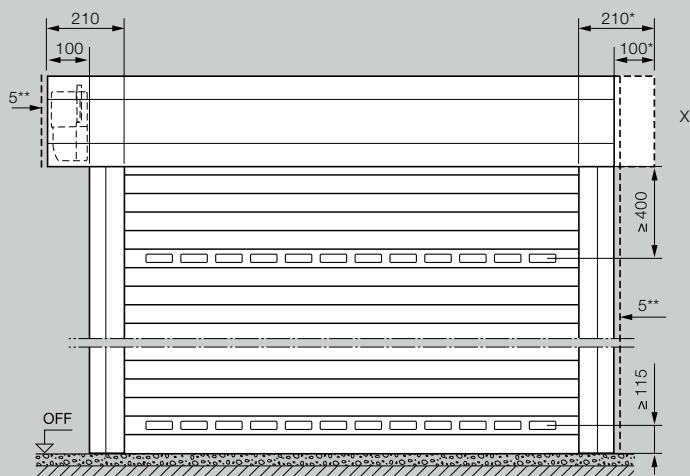

Размерите са в мм

Външна ролетна врата

Монтаж пред отвора, изглед от външната страна

Разяснения

BMB	Размер за поръчка – ширина
BMH	Размер за поръчка – височина
LB	Ширина на светлия отвор
LH	Височина на светлия отвор
LDB	Ширина на светлия отвор за преминаване
LDH	Височина на светлия отвор за преминаване
RAMB	Външни размери на рамката – Ширина
RAMH	Външни размери на рамката – Височина
EBT	Монтажна дълбочина
S	Необходимост от шурц
SBH	Височина на допълнителната бленда за шурца
OFF	Горен кант на готовия под
AUSS	отвън