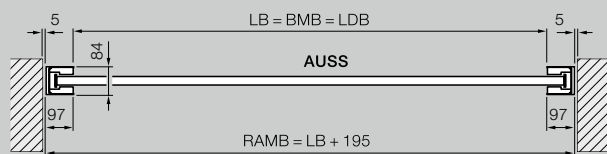

Автоматична врата, прибираща се под тавана
Монтаж в отвора, изглед отвътре

Размери за автоматична врата, прибираща се под тавана RollMatic OD*