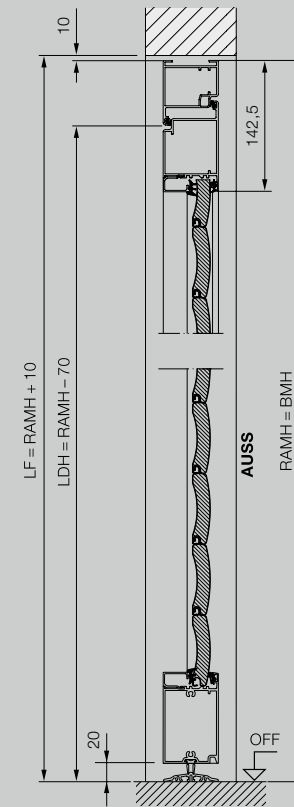

Странична врата с блок-каса

Монтаж в отвора, отваряща се навън