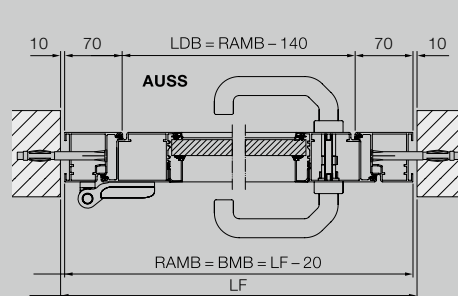

Странична врата с блок-каса

Монтаж в отвора, отваряща се навън