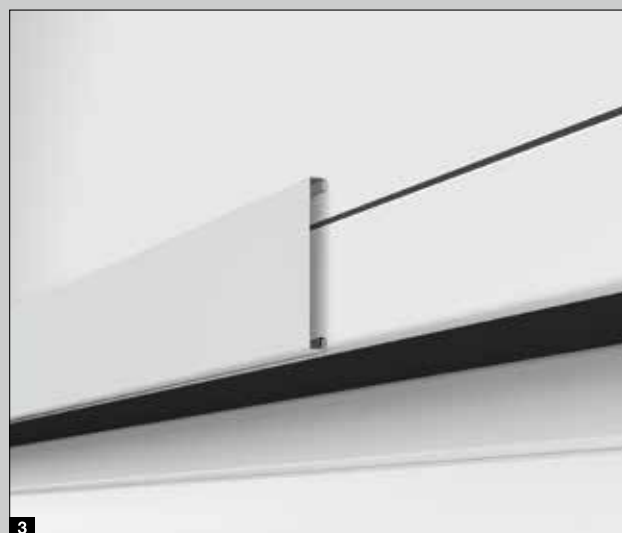

Допълнително оборудване

Аварийна батерия HNA за задвижвания за гаражни врати ProMatic и SupraMatic **1**

Аварийно захранване за преодоляване на ситуации без мрежово електрозахранване до 18 часа и макс. 5 цикъла на вратата, презареждането се извършва, когато вратата е в стандартен режим, за всички актуални задвижвания за гаражни врати Hörmann.

Аварийно деблокиране **2**

При гаражите без втори достъп препоръчваме монтиране на допълнителна брава за аварийно деблокиране. Дискретният объл патрон (не може да се интегрира в системата за заключване на къщата) деблокира Вашата гаражна врата и можете да я отворите безпроблемно в случай на авария.

Бленди за модернизация **3**

С предлаганите като опция бленди за модернизация вратата се монтира в отвора като същевременно се прикриват грозните луфтове в областта на щурца и отвора. Така отпадат допълнителните работи по поправяне на зидарията и мазилката

1

2

3