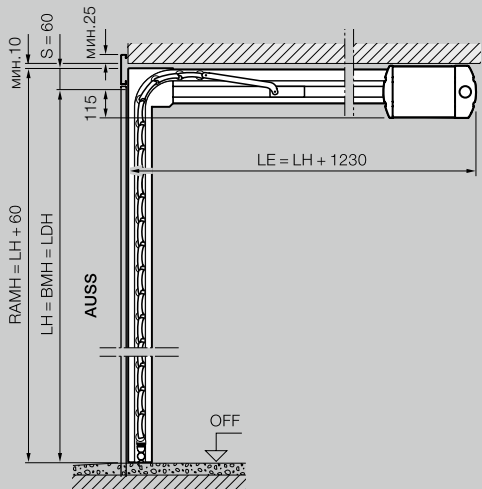

Автоматична врата, прибираща се под тавана

Монтаж съсно в отвора с бледа 95

Разяснения

BMB	Размер за поръчка – ширина
BMH	Размер за поръчка – височина
LB	Ширина на светлия отвор
LH	Височина на светлия отвор
LDB	Ширина на светлия отвор за преминаване
LDH	Височина на светлия отвор за преминаване
LMB	Размери на светлия отвор в стената – Ширина
RAMB	Външни размери на рамката – Ширина
RAMH	Външни размери на рамката – Височина
LE	Монтажна дълбочина с автоматично задвигване
S	Необходимост от шурц
OFF	Горен кант на готовия под
AUSS	отвън

**Необходимо място
от страни** 102 mm

**Клас съпротивление
срещу вятър**
Ширина на вратата
до 3000 mm Клас 3
Ширина на вратата
до 3500 mm Клас 2

**Устойчивост
на проливен дъжд** Клас 2