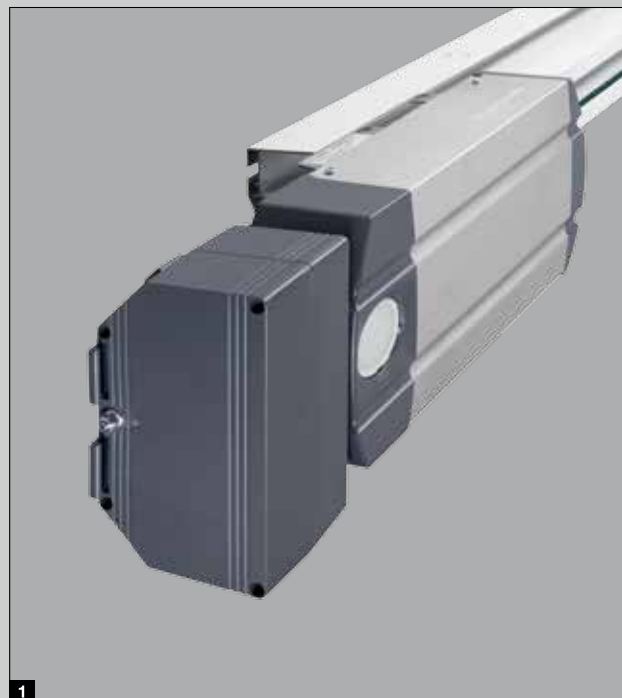

Допълнително оборудване

Аварийна батерия HNA за задвижвания за гаражни врати ProMatic и SupraMatic **1**

Аварийно захранване за преодоляване на ситуации без мрежово електрозахранване до 18 часа и макс. 5 цикъла на вратата, презареждането се извършва, когато вратата е в стандартен режим, за всички актуални задвижвания за гаражни врати Hörmann.

Аварийно деблокиране **2**

При гаражите без втори достъп препоръчваме монтиране на допълнителна брава за аварийно деблокиране. Дискретният объл патрон (не може да се интегрира в системата за заключване на къщата) деблокира Вашата гаражна врата и можете да я отворите безпроблемно в случай на авария.

Бленди за модернизация **3**

С предлаганите като опция бленди за модернизация вратата се монтира в отвора като същевременно се прикриват грозните луфтове в областта на щурца и отвора. Така отпадат допълнителните работи по поправяне на зидарията и мазилката

1