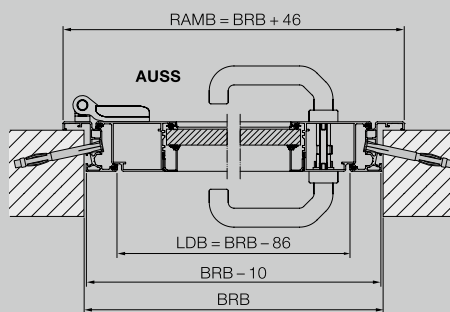

Вътрешен ограничител, отваряща се навътре

Странична врата с ъглова каса

Външен ограничител, отваряща се навън

Разяснения

BRB	Модулен размер – ширина
BRH	Модулен размер – височина
BMB	Размер за поръчка – ширина
BMH	Размер за поръчка – височина
LDB	Ширина на светлия отвор за преминаване
LDH	Височина на светлия отвор за преминаване
LF	Окончателни размери на светлия отвор
RAMB	Външни размери на рамката – Ширина
RAMH	Външни размери на рамката – Височина
OFF	Горен кант на готовия под
AUSS	отвън