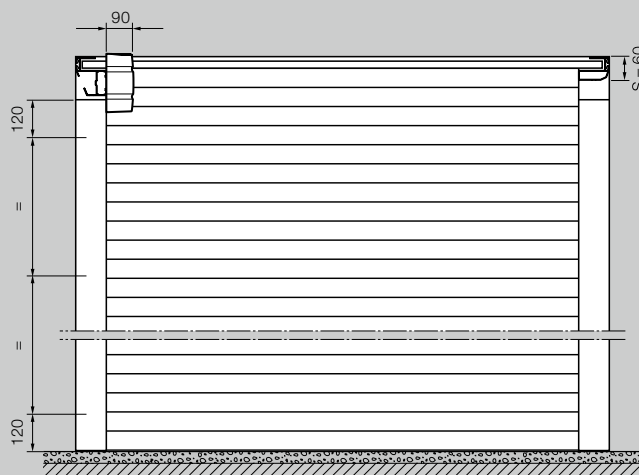

Автоматична врата, прибираща се под тавана
Монтаж в отвора, изглед отвътре

Размери за автоматична врата, прибираща се под тавана RollMatic OD*