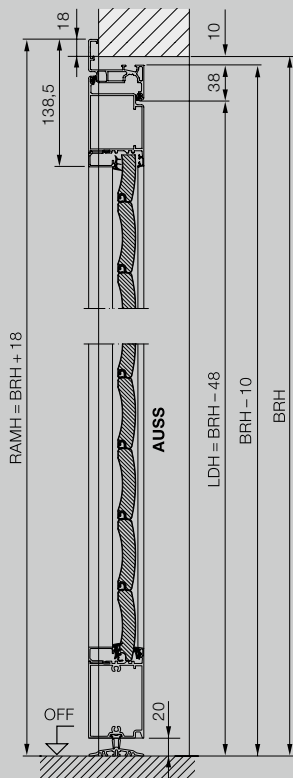

Странична врата с ъглова каса

Вътрешен ограничител, отваряща се навътре