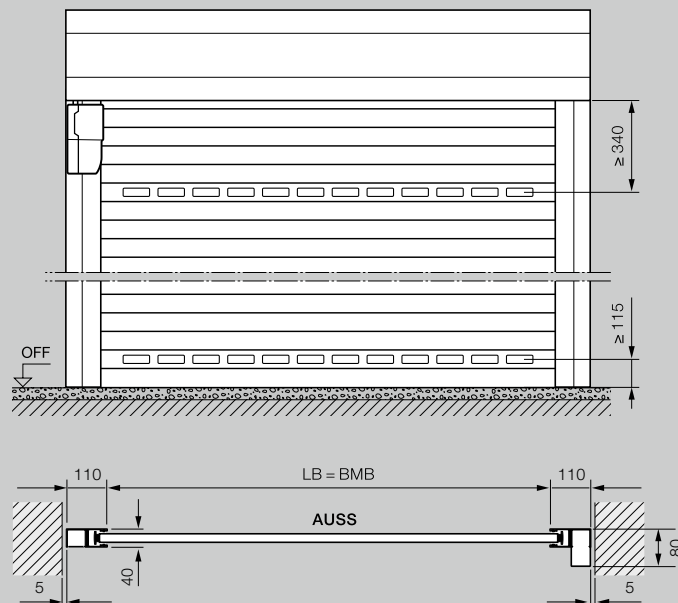

ГАРАЖНА РОЛЕТНА ВРАТА ROLLMATIC: РАЗМЕРИ И МОНТАЖНИ ДАННИ

Вътрешна ролетна врата

Монтаж зад отвора, изглед от външната страна

Вътрешна ролетна врата

Монтаж в отвора, изглед отвътре

Размери за вътрешна и външна ролетна врата

Височина на светлия отвор (LH)	3100																						
	3000																						
	2875																						
	2750																						
	2675																						
	2625																						
	2500																						
	2375																						
	2250																						
	2125																						
	2000																						
	1800																						
	1600																						
		1000	1250	1500	1750	1900	2000	2250	2500	2750	3000	3250	3500	3750	4000	4250	4500	4750	5000				
	Ширина на светлия отвор (LB)																						

Размерите са в мм