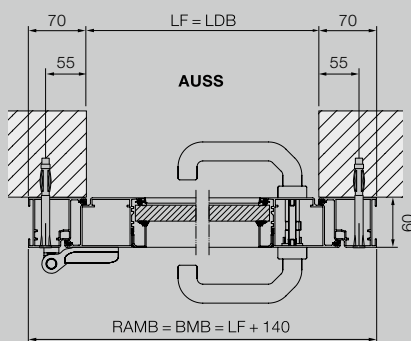

Странична врата с блок-каса

Монтаж в отвора, отваряща се навън