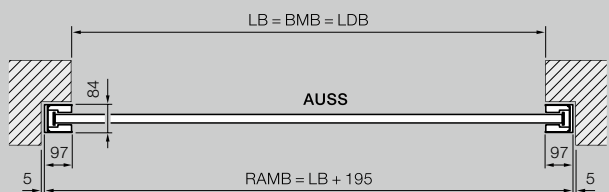

АВТОМАТИЧНА ВРАТА, ПРИБИРАЩА СЕ ПОД ТАВАНА ROLLMATIC OD: РАЗМЕРИ И МОНТАЖНИ ДАННИ

Автоматична врата, прибираща се под тавана
Монтаж зад отвора, изглед от външната страна