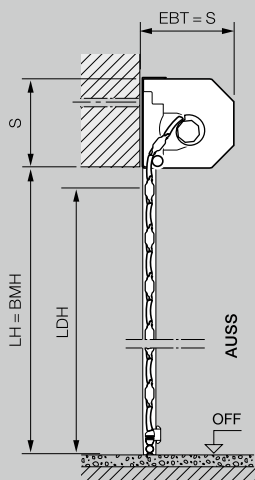

Вътрешна ролетна врата

Монтаж в отвора, изглед отвътре

Размери за вътрешна и външна ролетна врата

Височина на светлия отвор (LH)	3100																						
	3000																						
	2875																						
	2750																						
	2675																						
	2625																						
	2500																						
	2375																						
	2250																						
	2125																						
	2000																						
	1800																						
	1600																						
		1000	1250	1500	1750	1900	2000	2250	2500	2750	3000	3250	3500	3750	4000	4250	4500	4750	5000				
	Ширина на светлия отвор (LB)																						

Размерите са в мм

Външна ролетна врата

Монтаж пред отвора, изглед от външната страна

Разяснения

BMB	Размер за поръчка – ширина
BMH	Размер за поръчка – височина
LB	Ширина на светлия отвор
LH	Височина на светлия отвор
LDB	Ширина на светлия отвор за преминаване
LDH	Височина на светлия отвор за преминаване
RAMB	Външни размери на рамката – Ширина
RAMH	Външни размери на рамката – Височина
EBT	Монтажна дълбочина
S	Необходимост от шурц
SBH	Височина на допълнителната бленда за шурца
OFF	Горен кант на готовия под
AUSS	отвън