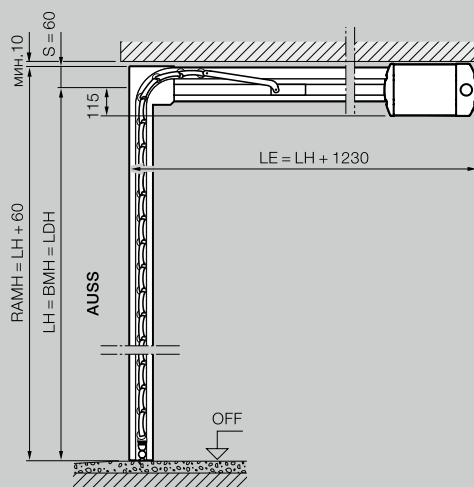

Автоматична врата, прибираща се под тавана
Монтаж в отвора, изглед отвътре

Размери за автоматична врата, прибираща се под тавана RollMatic OD*