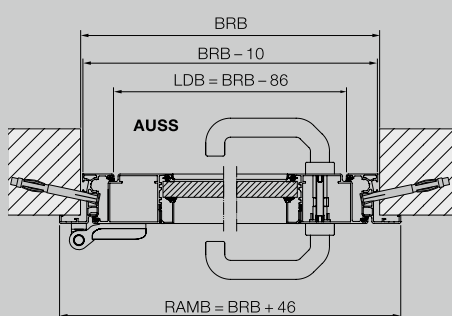

Вътрешен ограничител, отваряща се навътре

Странична врата с ъглова каса

Външен ограничител, отваряща се навън

Разяснения

BRB	Модулен размер – ширина
BRH	Модулен размер – височина
BMB	Размер за поръчка – ширина
BMH	Размер за поръчка – височина
LDB	Ширина на светлия отвор за преминаване
LDH	Височина на светлия отвор за преминаване
LF	Окончателни размери на светлия отвор
RAMB	Външни размери на рамката – Ширина
RAMH	Външни размери на рамката – Височина
OFF	Горен кант на готовия под
AUSS	отвън