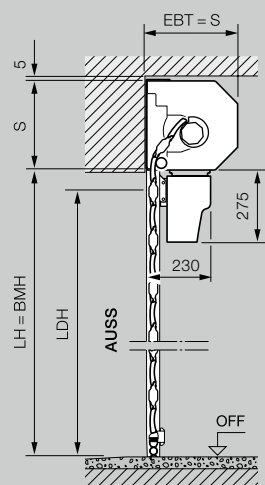

ГАРАЖНА РОЛЕТНА ВРАТА ROLLMATIC: РАЗМЕРИ И МОНТАЖНИ ДАННИ

Вътрешна ролетна врата

Монтаж зад отвора, изглед от външната страна

Вътрешна ролетна врата

Монтаж в отвора, изглед отвътре

Размери за вътрешна и външна ролетна врата

Височина на светлия отвор (LH)	3100																						
	3000																						
	2875																						
	2750																						
	2675																						
	2625																						
	2500																						
	2375																						
	2250																						
	2125																						
	2000																						
	1800																						
	1600																						
		1000	1250	1500	1750	1900	2000	2250	2500	2750	3000	3250	3500	3750	4000	4250	4500	4750	5000				
	Ширина на светлия отвор (LB)																						

Размерите са в мм