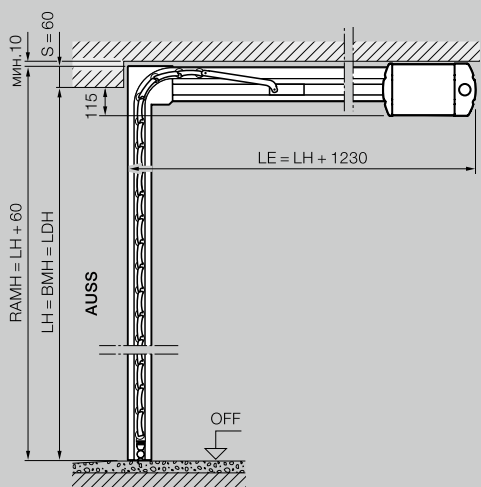

АВТОМАТИЧНА ВРАТА, ПРИБИРАЩА СЕ ПОД ТАВАНА ROLLMATIC OD: РАЗМЕРИ И МОНТАЖНИ ДАННИ

Автоматична врата, прибираща се под тавана
Монтаж зад отвора, изглед от външната страна