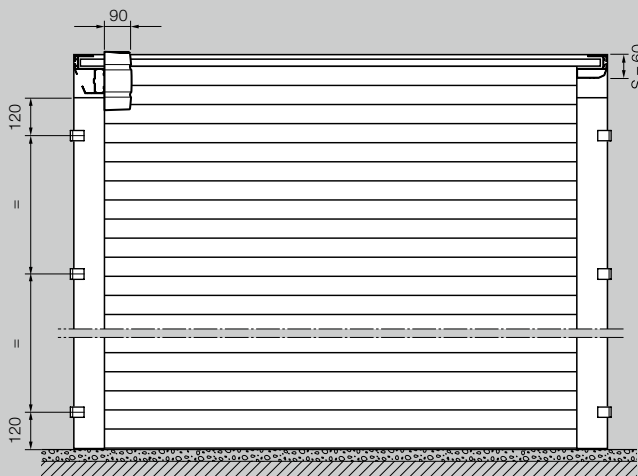

Автоматична врата, прибираща се под тавана

Монтаж съсно в отвора с бледа 95

Разяснения

BMB	Размер за поръчка – ширина
BMH	Размер за поръчка – височина
LB	Ширина на светлия отвор
LH	Височина на светлия отвор
LDB	Ширина на светлия отвор за преминаване
LDH	Височина на светлия отвор за преминаване
LMB	Размери на светлия отвор в стената – Ширина
RAMB	Външни размери на рамката – Ширина
RAMH	Външни размери на рамката – Височина
LE	Монтажна дълбочина с автоматично задвигване
S	Необходимост от шурц
OFF	Горен кант на готовия под
AUSS	отвън

**Необходимо място
от страни** 102 mm

**Клас съпротивление
срещу вятър**
Ширина на вратата
до 3000 mm Клас 3
Ширина на вратата
до 3500 mm Клас 2

**Устойчивост
на проливен дъжд** Клас 2