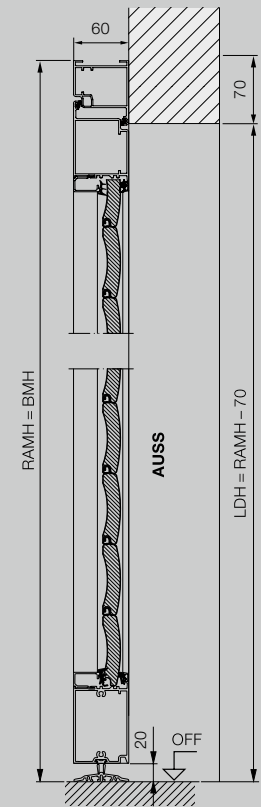

СТРАНИЧНА ВРАТА: РАЗМЕРИ И МОНТАЖНИ ДАННИ

Странична врата с блок-каса

Монтаж зад отвора, отваряща се навътре