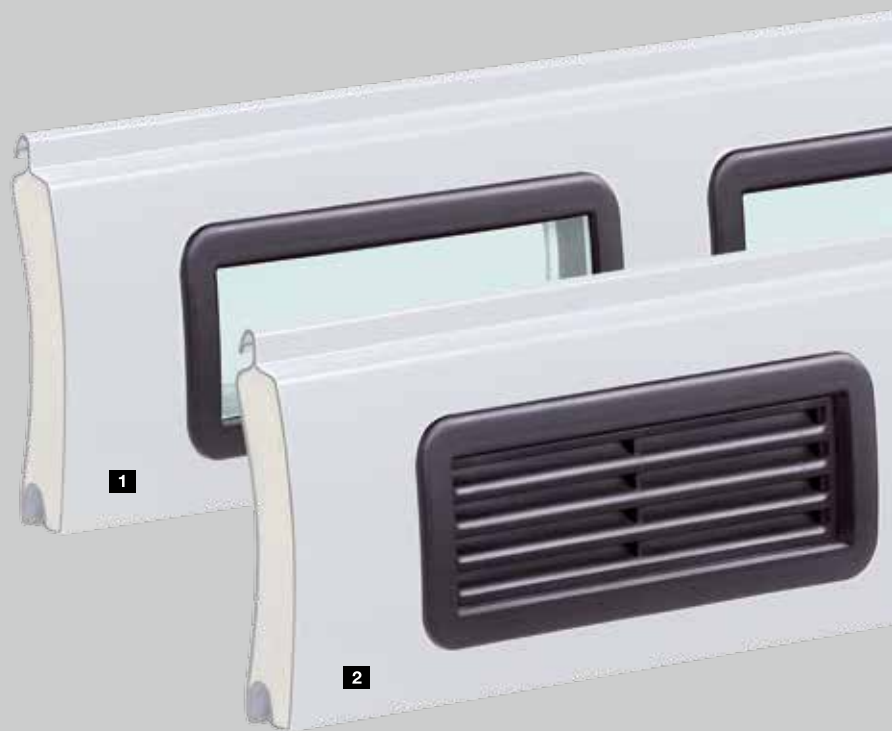

Вентилационна решетка

Проветряването на Вашия гараж ще подобри климата в него и ще Ви предпази от образуване на плесен. Вентилационните решетки от дълготрайна пластмаса са разположени по цялата ширина на профила. Могат да се оборудват максимум десет профила на врата.