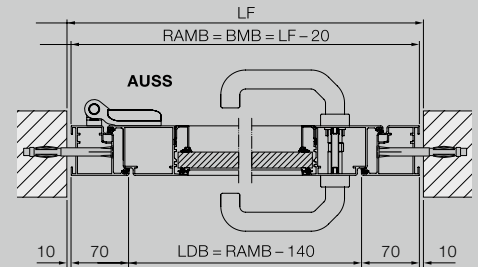

Странична врата с блок-каса

Монтаж в отвора, отваряща се навън