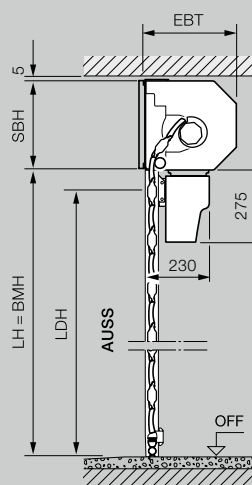

ГАРАЖНА РОЛЕТНА ВРАТА ROLLMATIC: РАЗМЕРИ И МОНТАЖНИ ДАННИ

Вътрешна ролетна врата

Монтаж зад отвора, изглед от външната страна

Вътрешна ролетна врата

Монтаж в отвора, изглед отвътре

Размери за вътрешна и външна ролетна врата

Височина на светлия отвор (LH)	3100																						
	3000																						
	2875																						
	2750																						
	2675																						
	2625																						
	2500																						
	2375																						
	2250																						
	2125																						
	2000																						
	1800																						
	1600																						
		1000	1250	1500	1750	1900	2000	2250	2500	2750	3000	3250	3500	3750	4000	4250	4500	4750	5000				
	Ширина на светлия отвор (LB)																						

Размерите са в мм