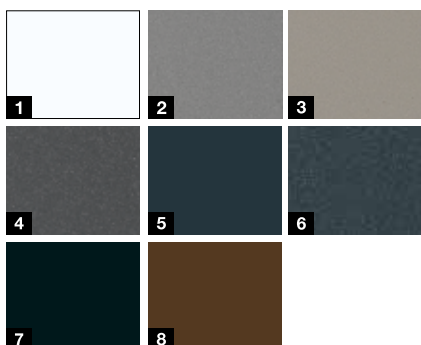

## Цвета в акцията\*\*\*

- 1 бяло RAL 9016 мат
- 2 сив алуминий RAL 9007  
фина структура мат
- 3 каменно сиво RAL 7030  
фина структура мат
- 4 антрацит металик CH 703  
фина структура
- 5 антрацитно сиво RAL 7016 мат
- 6 антрацитно сиво RAL 7016  
фина структура мат
- 7 наситено черно RAL 9005  
фина структура
- 8 кестен CH 607 фина структура

### Цветове в акцията

- 1 бяло RAL 9016
- 2 бял алуминий RAL 9006
- 3 сив алуминий CH 907
- 4 антрацит металик CH 703
- 5 антрацитно сиво RAL 7016
- 6 наситено черно RAL 9005
- 7 почвено кафяво RAL 8028