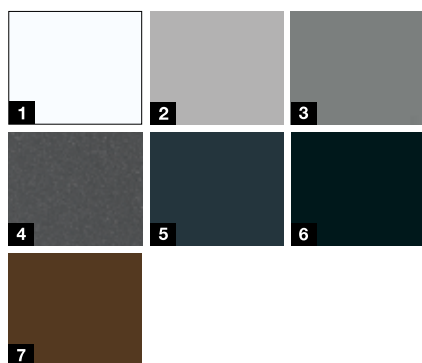

## Цвета в акцията\*\*\*

- 1 бяло RAL 9016 мат
- 2 сив алуминий RAL 9007  
фина структура мат
- 3 каменно сиво RAL 7030  
фина структура мат
- 4 антрацит металик CH 703  
фина структура
- 5 антрацитно сиво RAL 7016 мат
- 6 антрацитно сиво RAL 7016  
фина структура мат
- 7 наситено черно RAL 9005  
фина структура
- 8 кестен CH 607 фина структура

### Цветове в акцията

- 1 бяло RAL 9016
- 2 бял алуминий RAL 9006
- 3 сив алуминий CH 907
- 4 антрацит металик CH 703
- 5 антрацитно сиво RAL 7016
- 6 наситено черно RAL 9005
- 7 почвено кафяво RAL 8028

## Цветовете в акцията

- 1 бяло RAL 9016
- 2 бял алуминий RAL 9006
- 3 антрацитно сиво RAL 7016
- 4 почвено кафяво RAL 8028
- 5 антрацит металик CH 703
- 6 сив алуминий CH 907