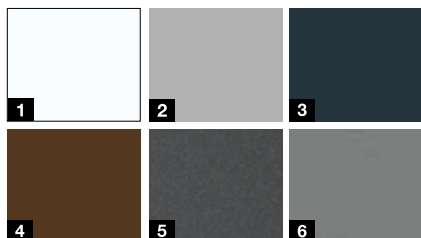

### Цветове в акцията

- 1 бяло RAL 9016
- 2 бял алуминий RAL 9006
- 3 сив алуминий CH 907
- 4 антрацит металик CH 703
- 5 антрацитно сиво RAL 7016
- 6 наситено черно RAL 9005
- 7 почвено кафяво RAL 8028

## Цветовете в акцията

- 1 бяло RAL 9016
- 2 бял алуминий RAL 9006
- 3 антрацитно сиво RAL 7016
- 4 почвено кафяво RAL 8028
- 5 антрацит металик CH 703
- 6 сив алуминий CH 907