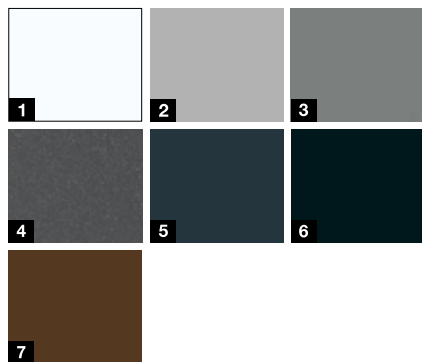

### Цветовете в акцията

- 1 бяло RAL 9016 мат
- 2 бял алуминий RAL 9006
- 3 сив алуминий CH 907
- 4 антрацит металик CH 703
- 5 антрацитно сиво RAL 7016
- 6 наситено черно RAL 9005
- 7 почвено кафяво RAL 8028

## Цветовете в акцията

- 1 бяло RAL 9016
- 2 бял алуминий RAL 9006
- 3 антрацитно сиво RAL 7016
- 4 почвено кафяво RAL 8028
- 5 антрацит металик CH 703
- 6 сив алуминий CH 907