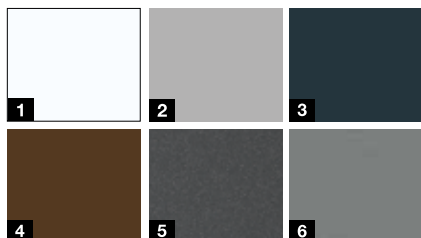

### Цветовете в акцията

- 1 бяло RAL 9016 мат
- 2 бял алуминий RAL 9006
- 3 сив алуминий CH 907
- 4 антрацит металик CH 703
- 5 антрацитно сиво RAL 7016
- 6 наситено черно RAL 9005
- 7 почвено кафяво RAL 8028

## Цветовете в акцията

- 1 бяло RAL 9016
- 2 бял алуминий RAL 9006
- 3 антрацитно сиво RAL 7016
- 4 почвено кафяво RAL 8028
- 5 антрацит металик CH 703
- 6 сив алуминий CH 907