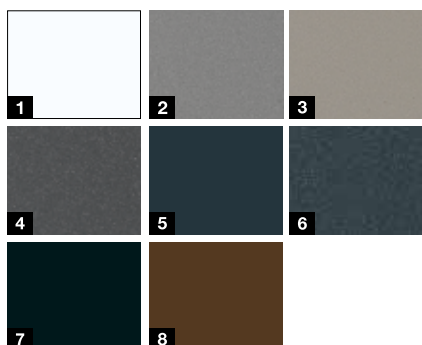

## Цвета в акцията\*\*\*

- 1 бяло RAL 9016 мат
- 2 сив алуминий RAL 9007 фина структура мат
- 3 каменно сиво RAL 7030 фина структура мат
- 4 антрацит металик CH 703
- 5 антрацитно сиво RAL 7016 мат,
- 6 антрацитно сиво RAL 7016 фина структура мат
- 7 наситено черно RAL 9005 фина структура
- 8 кестен CH 607

### Цветовете в акцията

- 1 бяло RAL 9016 мат
- 2 бял алуминий RAL 9006
- 3 сив алуминий CH 907
- 4 антрацит металик CH 703
- 5 антрацитно сиво RAL 7016
- 6 наситено черно RAL 9005
- 7 почвено кафяво RAL 8028